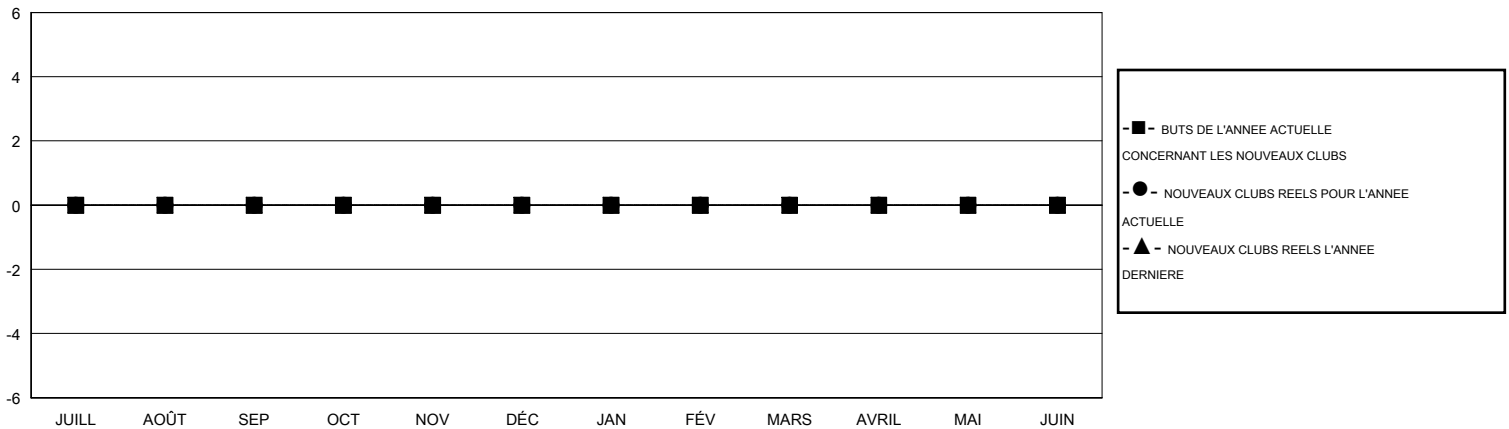

MONTHLY MEMBERSHIP PROGRESS REPORT

District 112 B

Results as of: 7/31/2016

GMT: Jean-Jacques STOFFEL-MUNCK

LIEU BELGIUM

RC EME 4

Clubs					Membres				
RESULTATS POUR 2016-2017					RESULTATS POUR 2016-2017				
TRIMESTRE	BUT CONCERNANT LES NOUVEAUX CLUBS	NOUVEAUX CLUBS	CLUBS ANNULÉS	GAIN NET/PERTE NETTE	TRIMESTRE	BUT CONCERNANT LES NOUVEAUX MEMBRES	MEMBRES FONDATEURS ET NOUVEAUX AJOUTÉS	MEMBRES RADIÉS	GAIN NET/PERTE NETTE
JUILL/AOÛT/SEP	0	0	0	0	JUILL/AOÛT/SEP	0	8	13	-5
OCT/NOV/DÉC	0	0	0	0	OCT/NOV/DÉC	0	0	0	0
JAN/FÉV/MARS	0	0	0	0	JAN/FÉV/MARS	0	0	0	0
AVRIL/MAI/JUIN	0	0	0	0	AVRIL/MAI/JUIN	0	0	0	0

BUTS ET NOUVEAUX CLUBS REELS - CUMULATIF