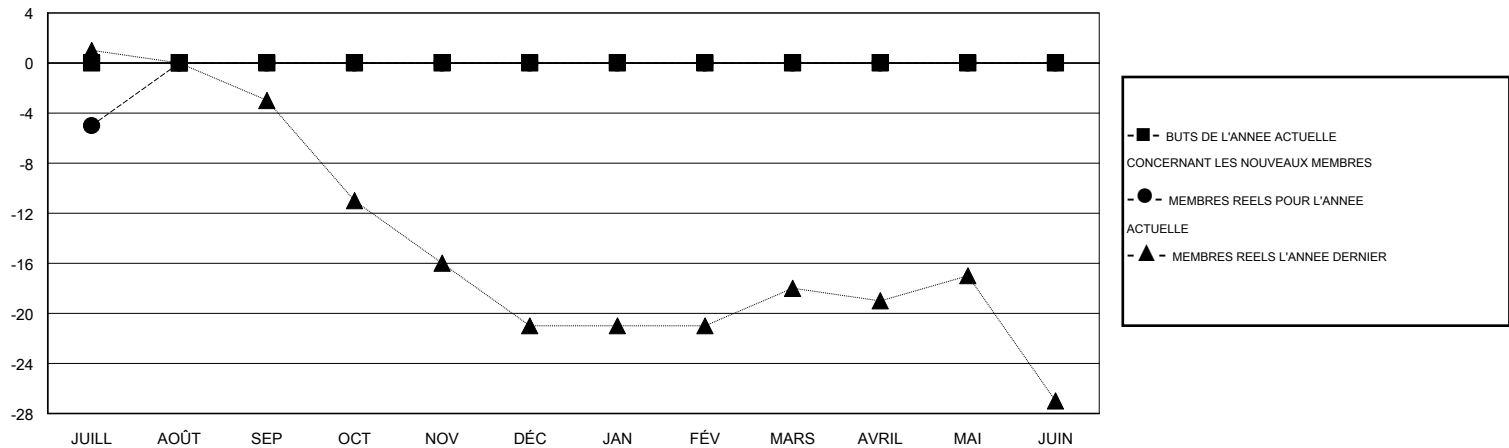

BUTS ET MEMBRES REELS - CUMULATIF

CLUBS RADIÉS: 0	6 CLUBS OF 71 ONT AJOUTE 1 OU PLUSIEURS NOUVEAUX MEMBRES	<u>DISTRIBUTION PAR SEXE</u>
		HOMME 1,610 (83.20%)
		FEMME 325 (16.80%)
<u>MEMBRES RADIÉS</u>	CLIQUER ICI POUR AVOIR LES DONNEES DE L'EVALUATION DE SANTE	MEMBRES D'UNITE FAMILIALE 0
DECEDE 2		CHEF DE FAMILLE 0
CLUB ANNULE 0		N'EST PAS CHEF DE FAMILLE 0
AUTRE 11		
TOTAL 13